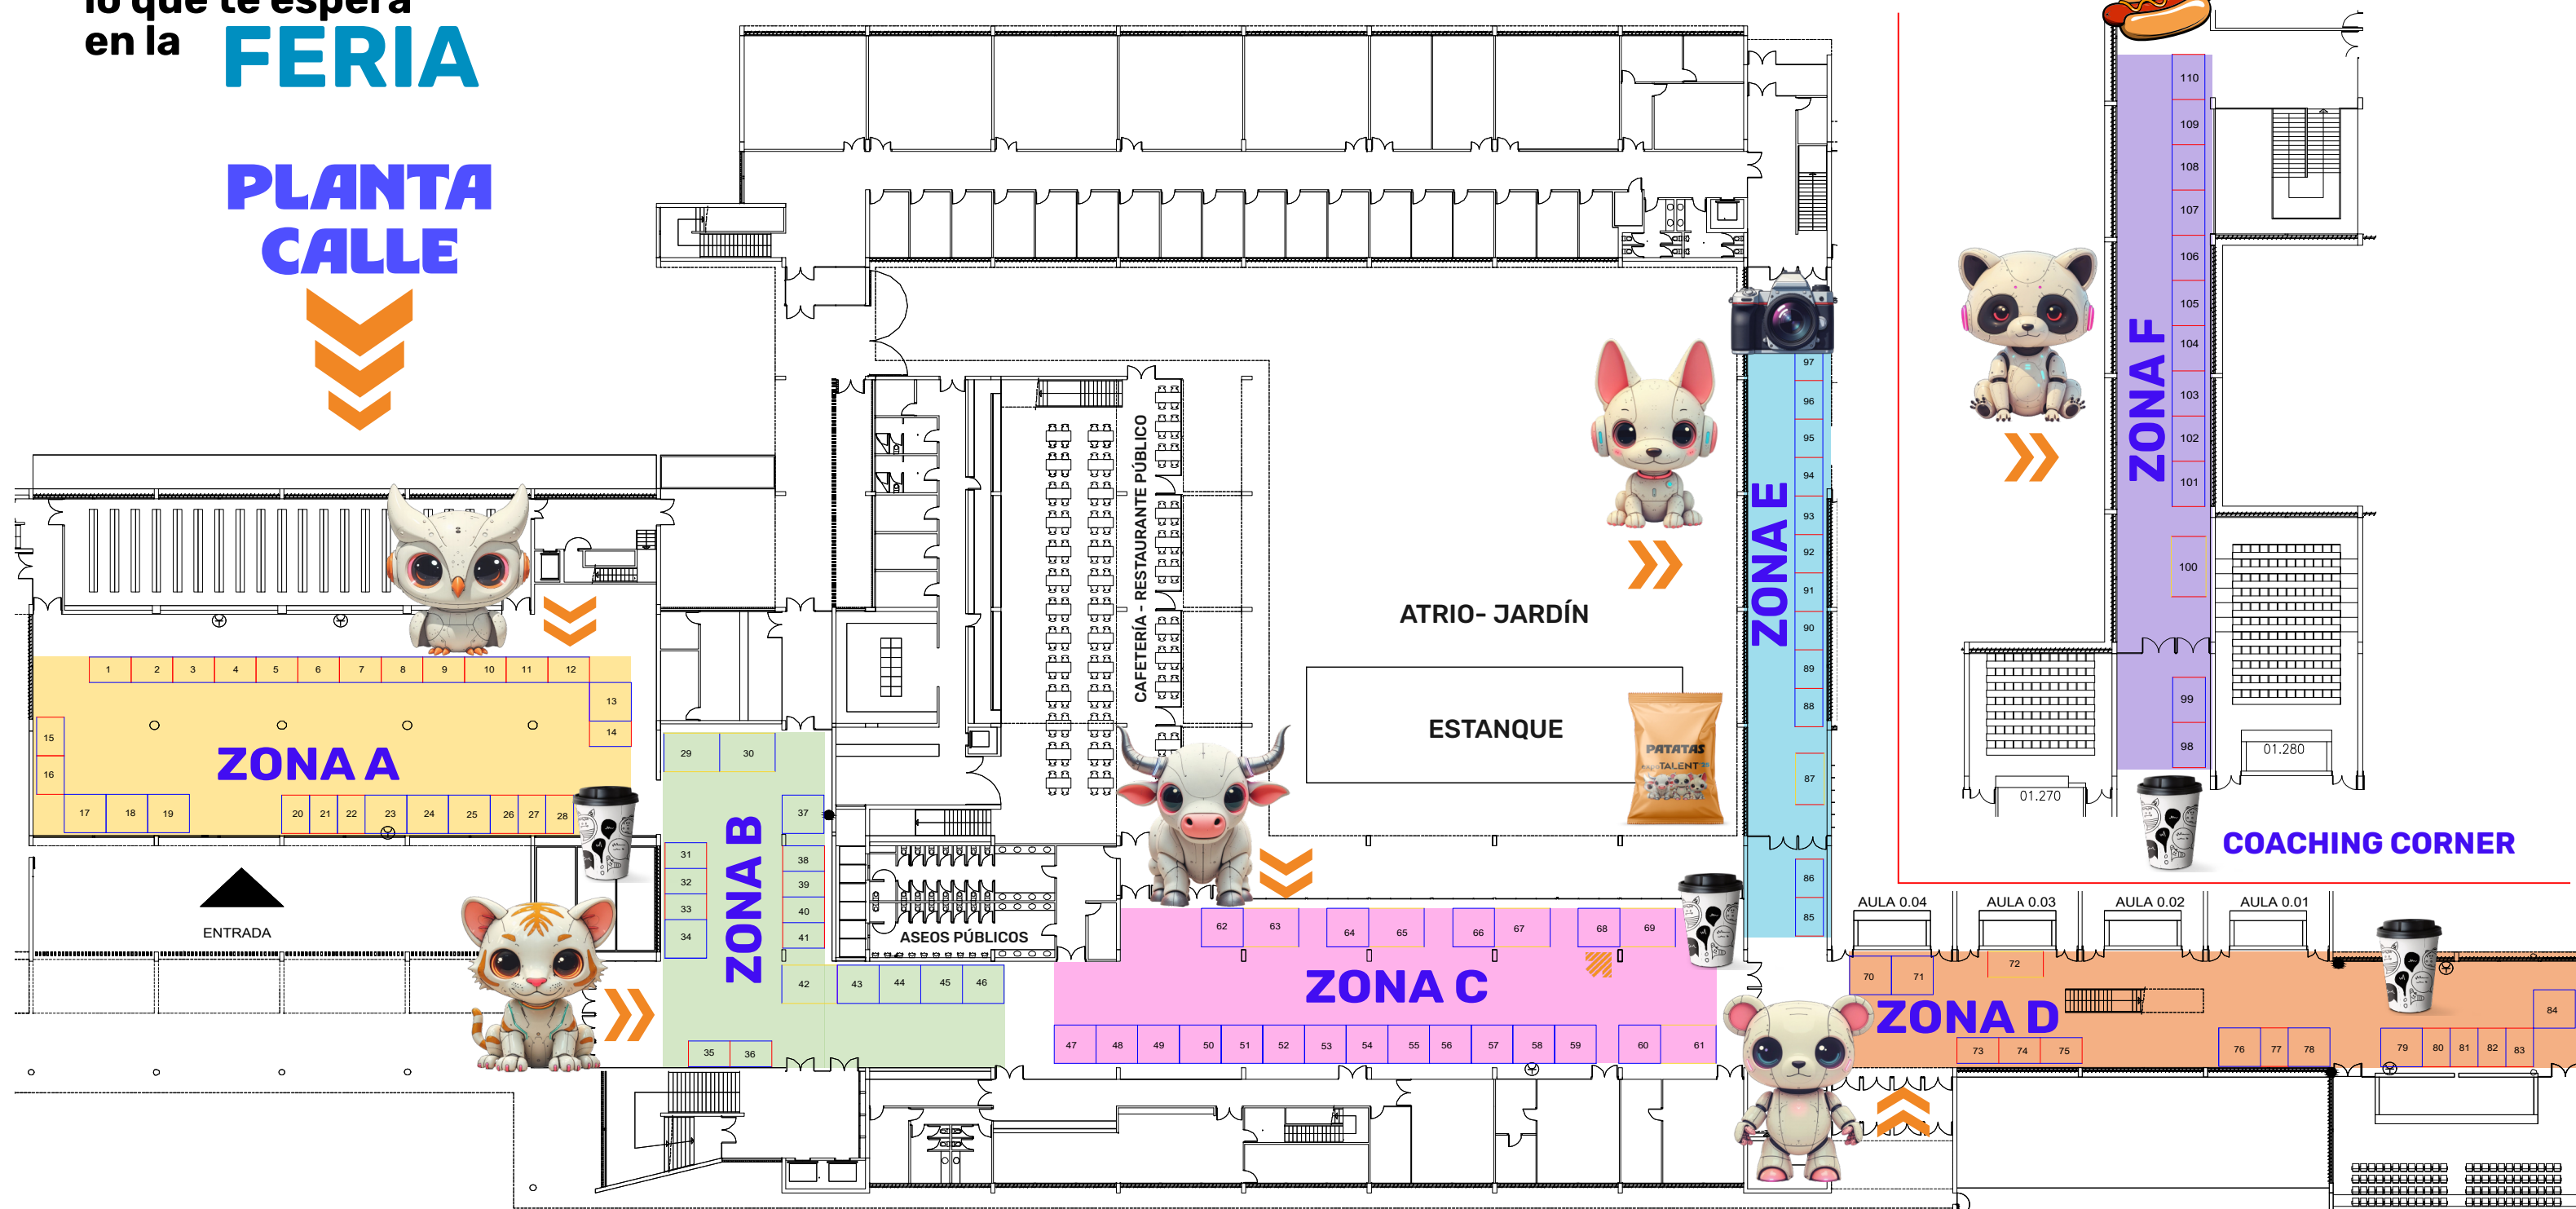

expoTALENT'25

XXI FERIA DE ORIENTACIÓN Y EMPLEO

02 ABRIL • De 9:00 A 19:00 • Ed. Betancourt (Campus Río Ebro)

Haz clic en cada elemento y descubre todo lo que te espera en la

FERIA

PLANTA CALLE

PLANTA PRIMERA