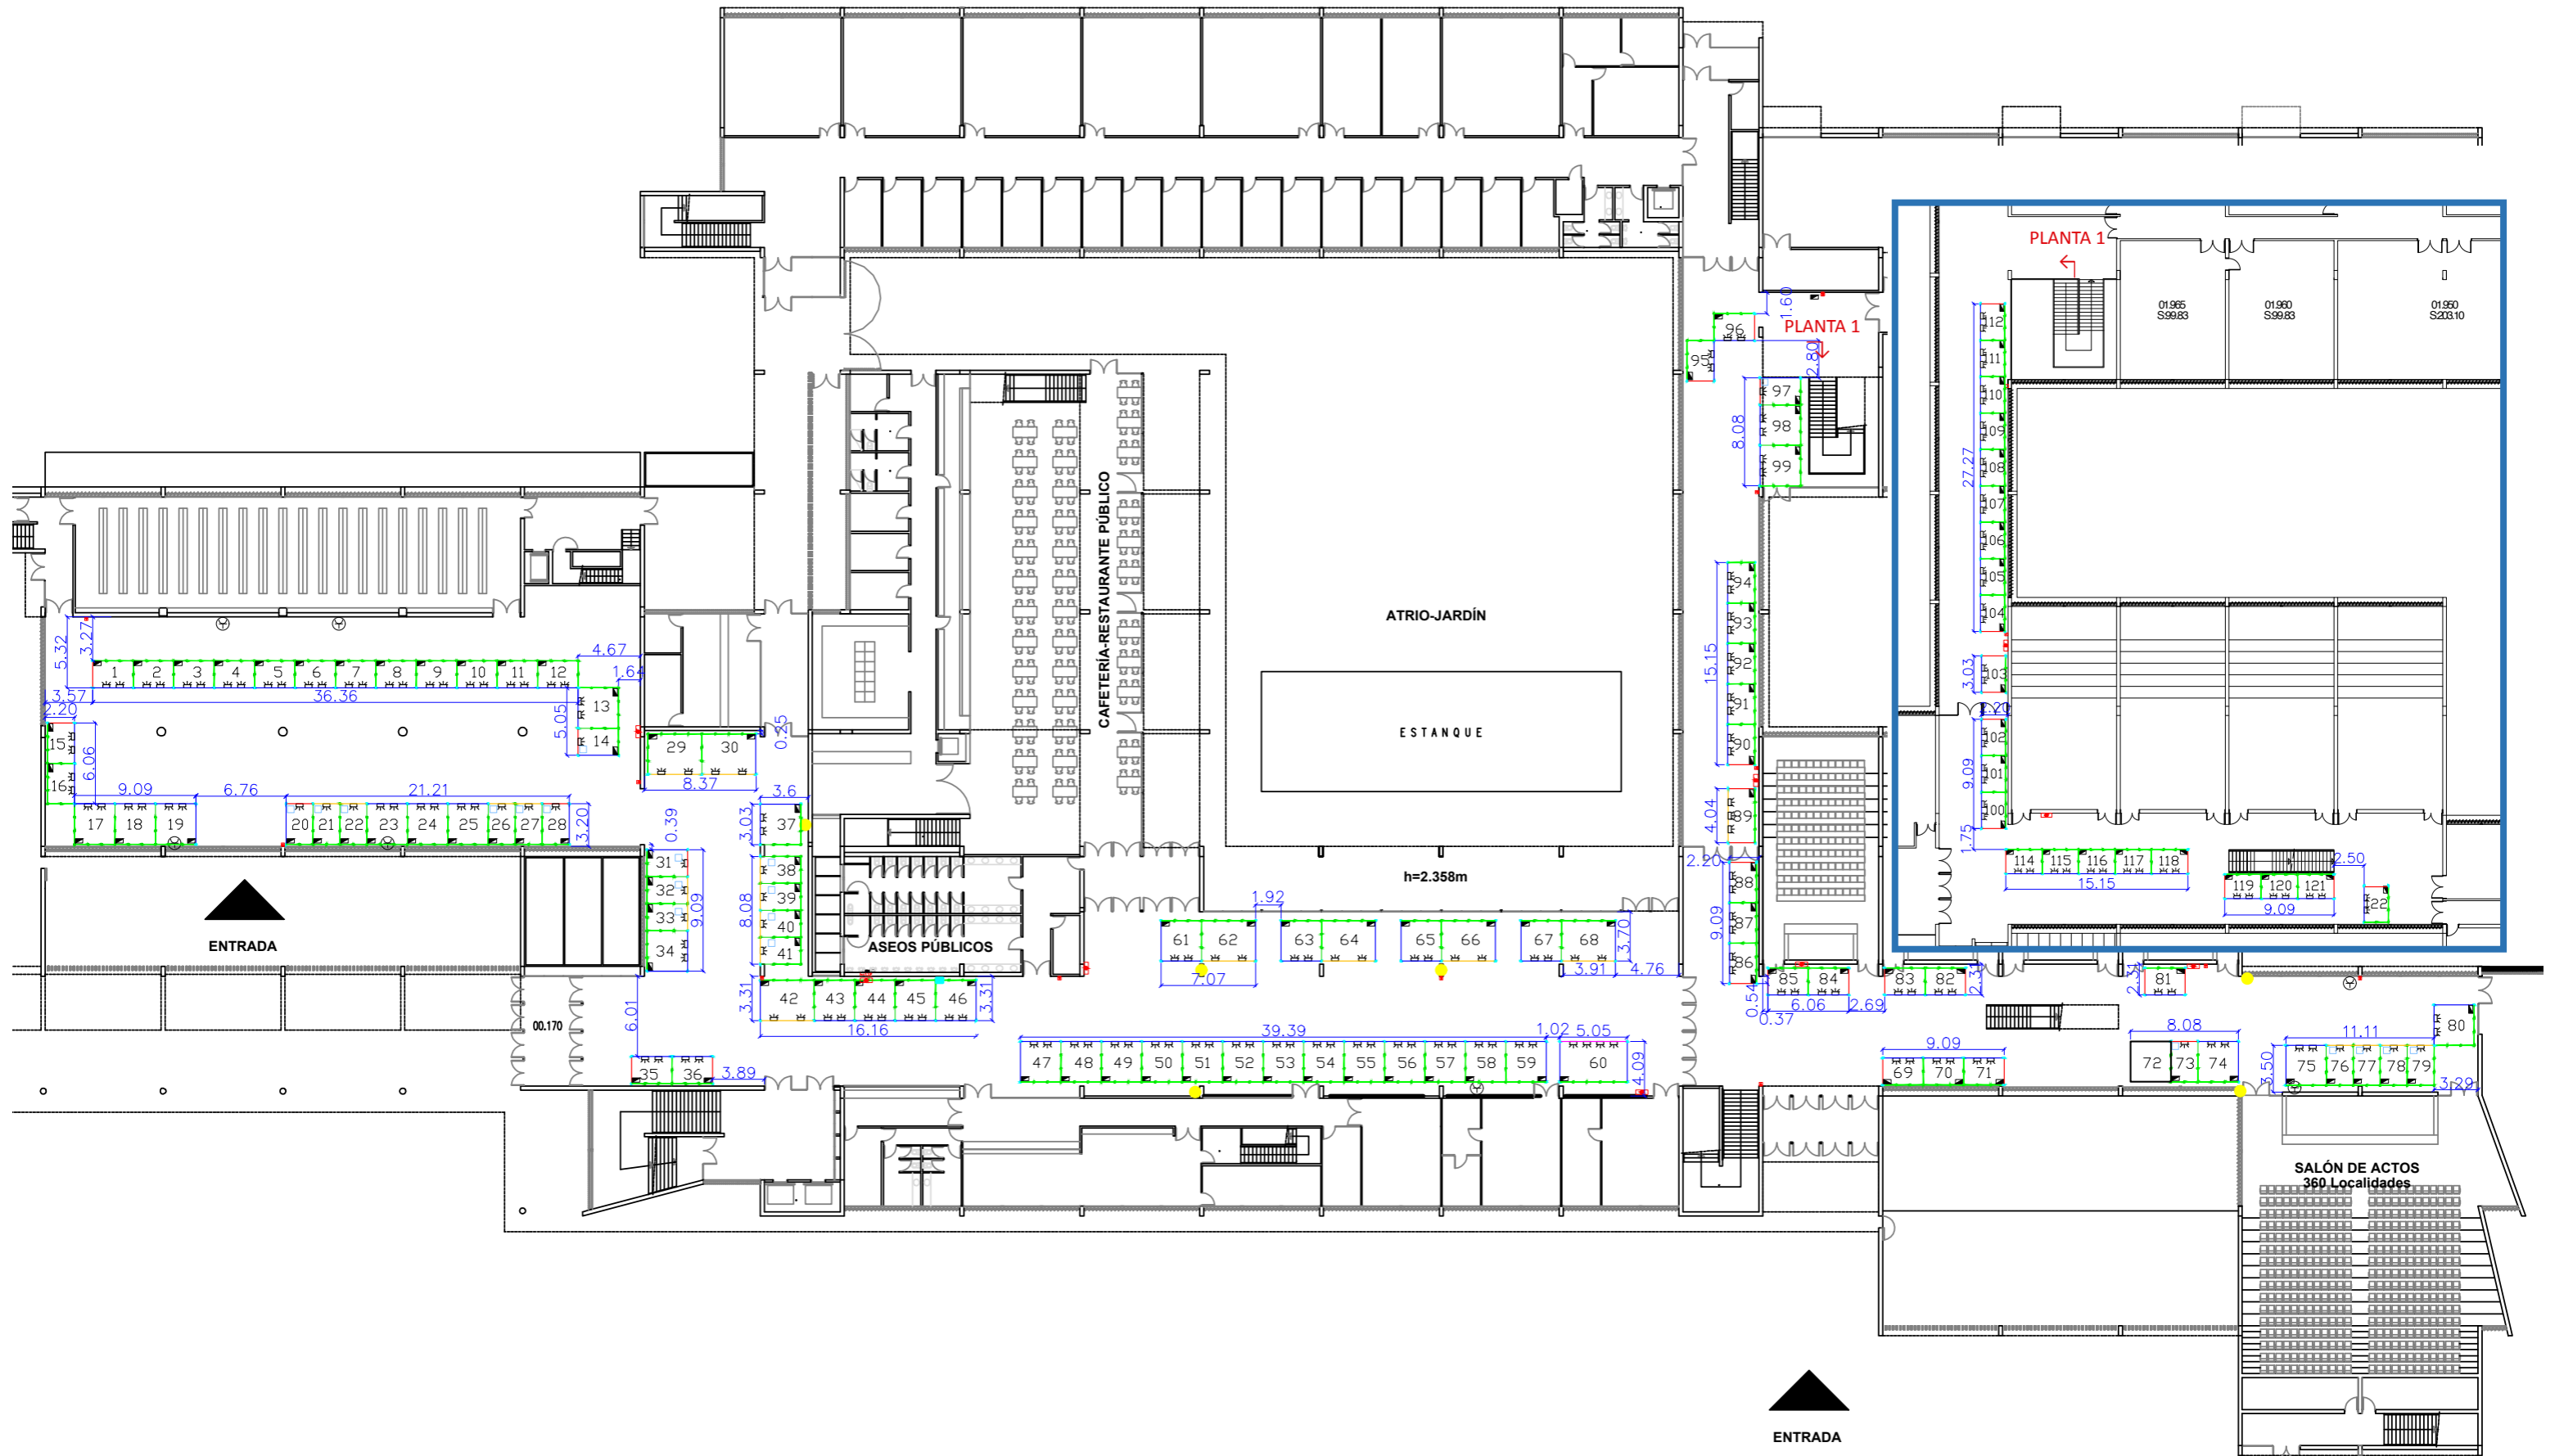

PATROCINA

COLABORAN

Escuela de
Ingeniería y Arquitectura
Universidad Zaragoza

ESCUELA DE INGENIERÍA Y ARQUITECTURA EDIFICIO AGUSTÍN DE BETANCOURT

PLANO	DISTRIBUCIÓN STANDS PLANTA BAJA / PLANTA 1_COTAS		VERSIÓN	6
	EVENTO	EXPOTALENT 2026	EXPOSITOR	UNIVERSIDAD ZARAGOZA
	LUGAR	ZARAGOZA	FECHA	01/04/2026
			DIRECCIÓN DE OBRA	RICARDO TORRES
			ESCALA	