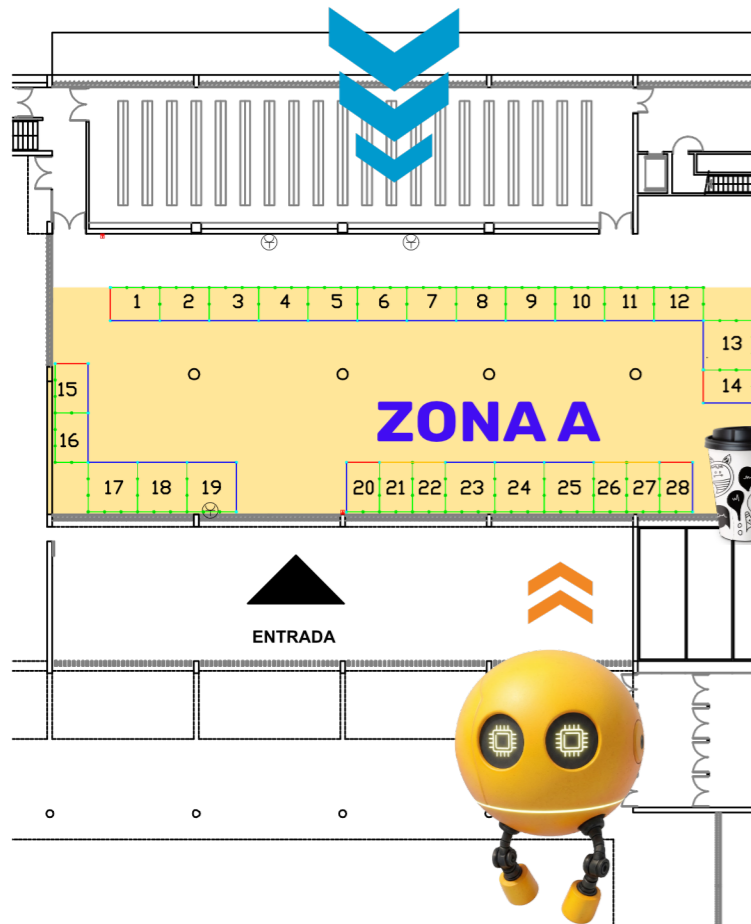

expoTALENT'26

XXII FERIA DE ORIENTACIÓN Y EMPLEO
21 ABRIL • De 9:00 A 19:00 • Ed. Betancourt
(Campus Río Ebro)

121
EMPRESAS
PARTICIPANTES

**PLANTA
CALLE**

ORGANIZA

Servicio de Orientación
y Empleo
Universidad Zaragoza

PATROCINA

COLABORAN

Escuela de
Ingeniería y Arquitectura
Universidad Zaragoza

ESCUELA DE INGENIERÍA Y ARQUITECTURA EDIFICIO AGUSTÍN DE BETANCOURT

PLANO	DISTRIBUCIÓN STANDS PLANTA BAJA / PLANTA 1_COTAS		VERSIÓN	6
	EVENTO	EXPOTALENT 2026	EXPOSITOR	UNIVERSIDAD ZARAGOZA
	LUGAR	ZARAGOZA	FECHA	01/04/2026
			DIRECCIÓN DE OBRA	RICARDO TORRES
			ESCALA	