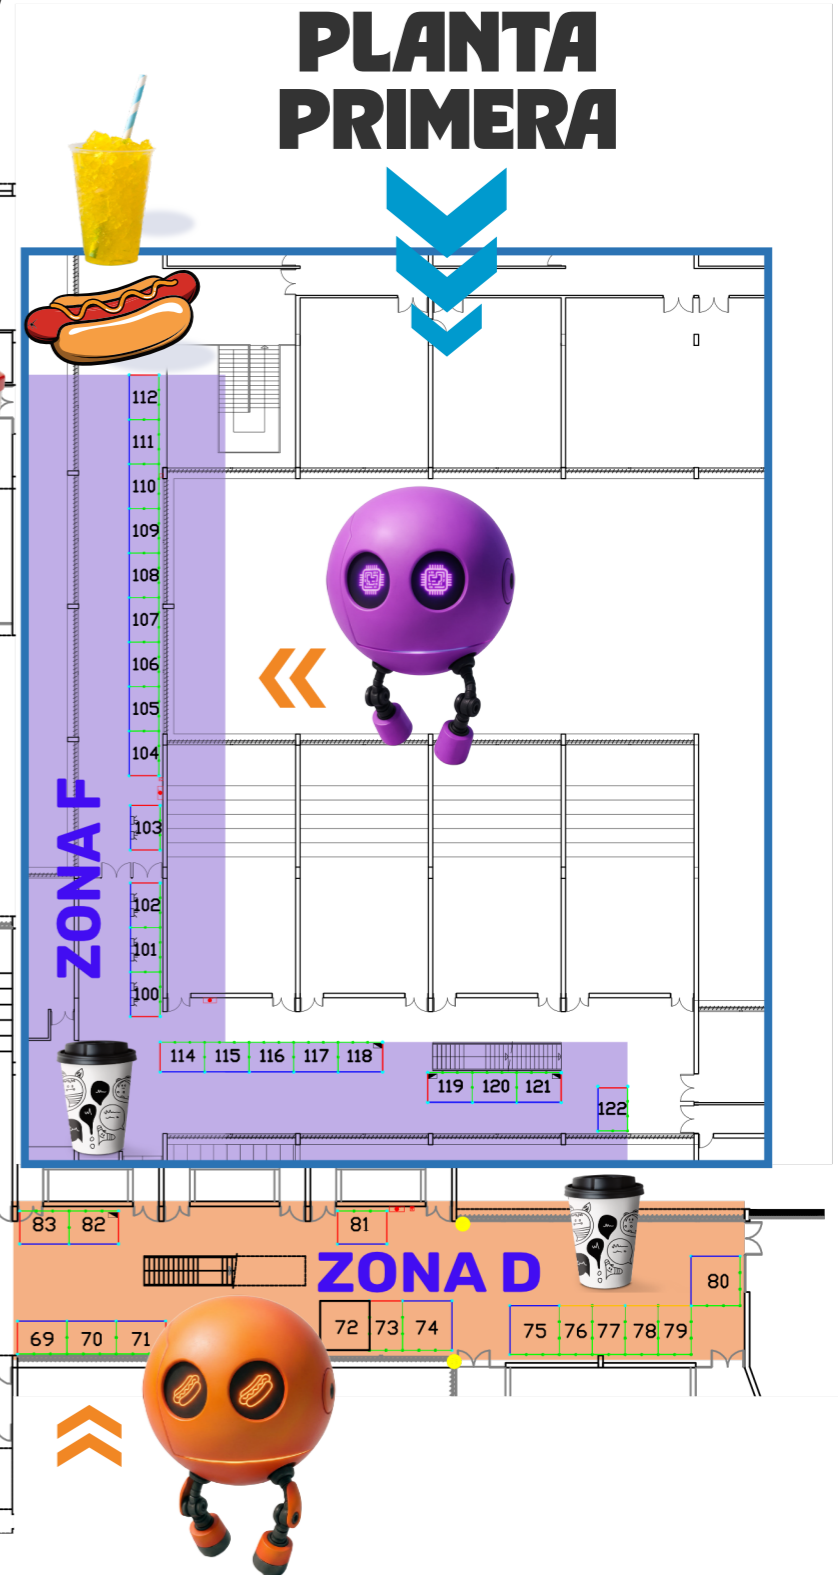

expoTALENT'26

XXII FERIA DE ORIENTACIÓN Y EMPLEO
21 ABRIL • De 9:00 A 19:00 • Ed. Betancourt
(Campus Río Ebro)

121
EMPRESAS
PARTICIPANTES

**PLANTA
CALLE**

ORGANIZA

Servicio de Orientación
y Empleo
Universidad Zaragoza

PATROCINA

COLABORAN

Escuela de
Ingeniería y Arquitectura
Universidad Zaragoza

ESCUELA DE INGENIERÍA Y ARQUITECTURA EDIFICIO AGUSTÍN DE BETANCOURT

PLANO	DISTRIBUCIÓN STANDS PLANTA BAJA / PLANTA 1_COTAS		VERSIÓN	6
	EVENTO	EXPOTALENT 2026	EXPOSITOR	UNIVERSIDAD ZARAGOZA
	LUGAR	ZARAGOZA	FECHA	01/04/2026
			DIRECCIÓN DE OBRA	RICARDO TORRES
			ESCALA	