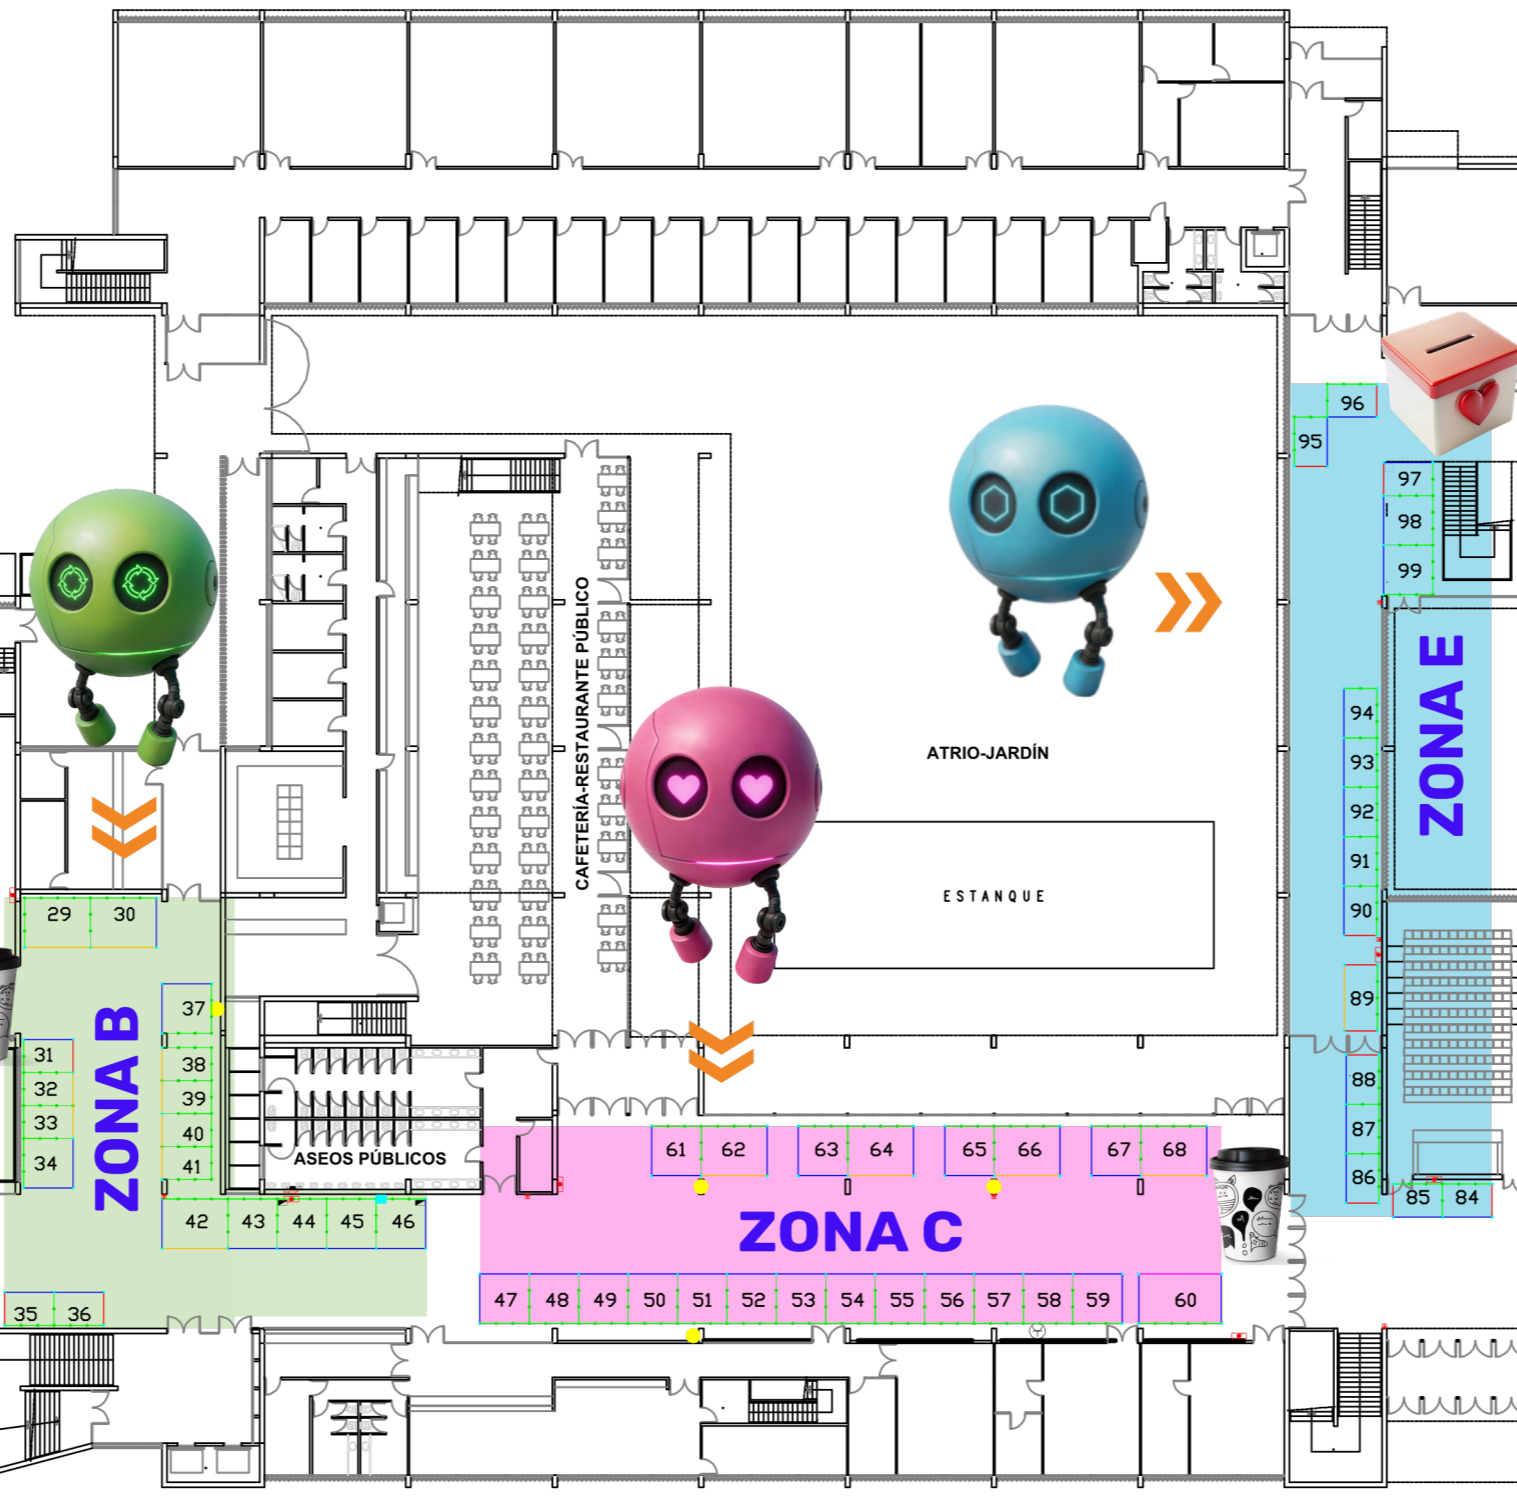

expoTALENT'26

XXII FERIA DE ORIENTACIÓN Y EMPLEO
21 ABRIL • De 9:00 A 19:00 • Ed. Betancourt
(Campus Río Ebro)

121
EMPRESAS
PARTICIPANTES

**PLANTA
CALLE**

ORGANIZA

Servicio de Orientación
y Empleo
Universidad Zaragoza

PATROCINA

COLABORAN

Escuela de
Ingeniería y Arquitectura
Universidad Zaragoza

ESCUELA DE INGENIERÍA Y ARQUITECTURA EDIFICIO AGUSTÍN DE BETANCOURT

PLANO	DISTRIBUCIÓN STANDS PLANTA BAJA / PLANTA 1_COTAS		VERSIÓN	6
	EVENTO	EXPOTALENT 2026	EXPOSITOR	UNIVERSIDAD ZARAGOZA
	LUGAR	ZARAGOZA	FECHA	01/04/2026
			DIRECCIÓN DE OBRA	RICARDO TORRES
			ESCALA	