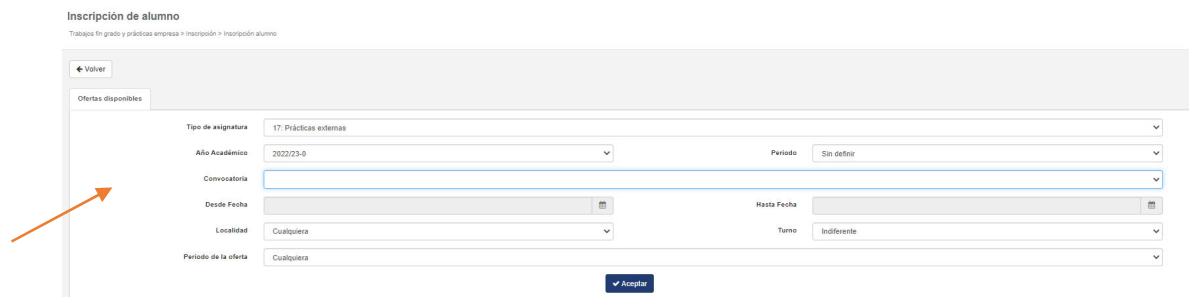

# MANUAL PARA SOLICITAR PRÁCTICAS

## 1. Inscripción: acceso con tu nia y contraseña administrativa

[INSCRIPCIÓN AQUÍ](#)

Elegir inscripción alumno.

Te saldrá la siguiente pantalla; elegir en "Tipo de asignatura" 17 Prácticas externas, en "Año Académico" curso 22/23, y en "Convocatoria" la que indique OFERTA DE PRÁCTICAS...

Dar a Aceptar y aparecerán las ofertas en la parte inferior.